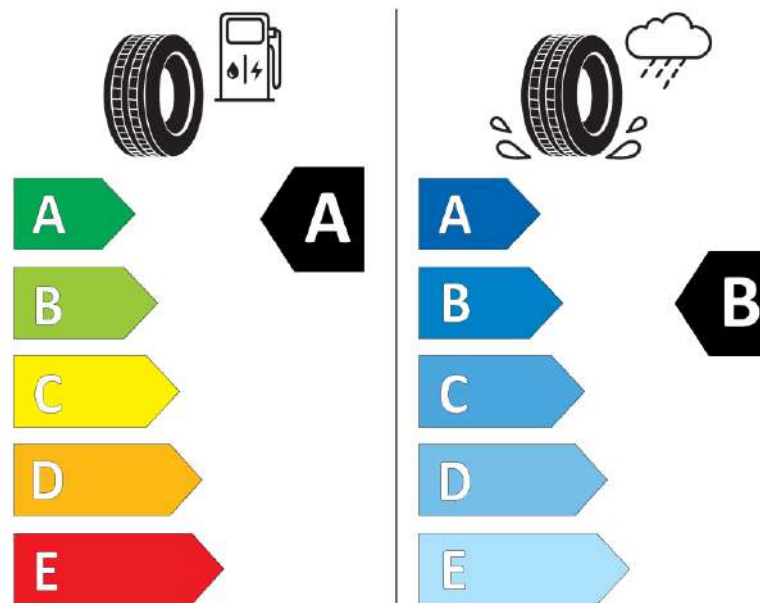

Δελτίο Πληροφοριών Προϊόντος

ΚΑΝΟΝΙΣΜΟΣ (ΕΕ) 2020/740

Μάρκα	MICHELIN
Εμπορική ονομασία	CROSSCLIMATE 2 VOL
Αναγνωριστικό μοντέλου	843165
Διάσταση	235/50R19
Δείκτης ικανότητας φόρτωσης	103
Σύμβολο κατηγορίας ταχύτητας	V
Κατηγορία ως προς την εξοικονόμηση καυσίμου	A
Κατηγορία ως προς την πρόσφυση του ελαστικού σε υγρό οδόστρωμα	B
Κατηγορία εξωτερικού θορύβου κύλισης	B
Τιμή εξωτερικού θορύβου κύλισης	71 dB
Ελαστικό για χρήση σε συνθήκες έντονης χιονόπτωσης	Ναι
Ελαστικό πρόσφυσης στον πάγο	Όχι
Ημερομηνία έναρξης παραγωγής	45/19
Ημερομηνία λήξης παραγωγής	
Κατηγορία Φορτίου	XL
Επιπλέον πληροφορίες	235/50R19 103V XL TL CROSSCLIMATE 2 VOL MI

ENERG

MICHELIN

843165

235/50R19 103 V XL

C1

2020/740